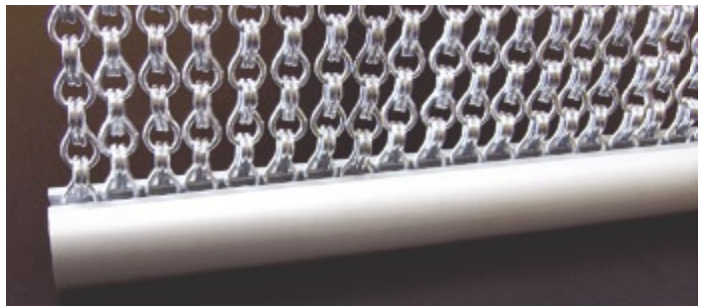

## DER TROPFENVORHANG

ist ein Metallvorhang, der viele Möglichkeiten für die Trennung und Dekoration von Räumen bietet. Der Tropfenvorhang aus eloxiertem Aluminium hergestellt, besteht aus kleinen, miteinander verflochtenen Teilen, den Tropfen, die einen leichten und flexiblen Vorhang bilden. Die Aluminiumketten werden einer speziellen Eloxierungsbehandlung unterzogen, um die Farbbeständigkeit unter verschiedensten Einflüssen wie Sonnenlicht, Wasser, Salzwasser, zu garantieren.

### Feste Vorhänge

Die Ketten fester Vorhänge sind direkt an der Schiene befestigt. Die Schiene kann gerade, gekrümmt oder wellenförmig sein. Verschiedenste Decken und Wandschienen stehen zur Auswahl.

## BEFESTIGUNGEN

Deckenmontage starrer Vorhang

Deckenmontage bewegl. Vorhang

PCA-Deckenmontage

PCA-Wandmontage

**Bewegliche Vorhänge** mit Textilband, im geschlossenen Zustand glatt oder wellig, auf eine Seite zu schieben oder mittig geteilt. Größere Vorhänge auch motorisiert lieferbar.

### Verbindungsringe für starre Installationen

Die Ketten können durch Ringe miteinander verbunden werden. Diese Ringverbindungen funktionieren auch als Durchgangssperre.