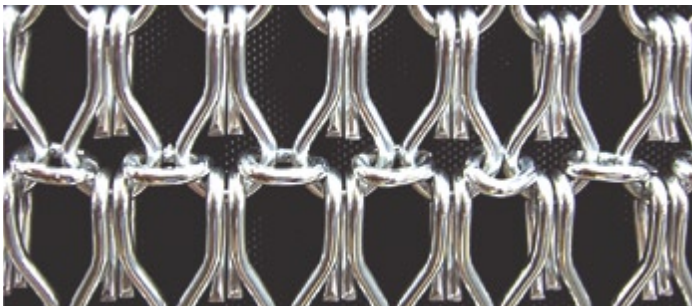

### Feste Vorhänge

Die Ketten fester Vorhänge sind direkt an der Schiene befestigt. Die Schiene kann gerade, gekrümmt oder wellenförmig sein. Verschiedenste Decken und Wandschienen stehen zur Auswahl.

# Tropfenvorhänge Schienensysteme

## BEFESTIGUNGEN

Deckenmontage starrer Vorhang

Deckenmontage bewegl. Vorhang

PCA-Deckenmontage

PCA-Wandmontage

**Bewegliche Vorhänge** mit Textilband, im geschlossenen Zustand glatt oder wellig, auf eine Seite zu schieben oder mittig geteilt. Größere Vorhänge auch motorisiert lieferbar.

### Verbindungsringe für starre Installationen

Die Ketten können durch Ringe miteinander verbunden werden. Diese Ringverbindungen funktionieren auch als Durchgangssperre.