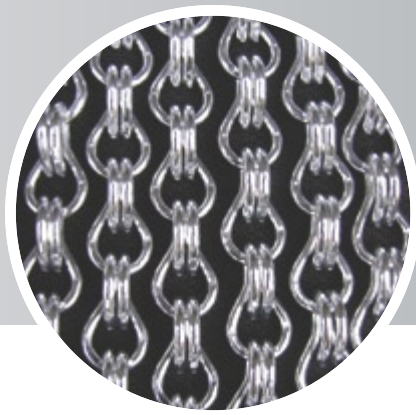

# Tropfenvorhänge Bestell-Nummern

**Tropfen**

**Halber Tropfen**

## TYP TROPFEN GROSS

Oberfläche <b>GLÄNZEND</b>	Tropfen groß glänzend 78 Ketten/lfm	Halber Tropfen groß glänzend 100 Ketten/lfm	Tropfen groß matt 78 Ketten/lfm	Halber Tropfen groß matt 100 Ketten/lfm	Oberfläche <b>MATT</b>
 <b>SILBER</b> glänzend	20001-NTG	20001-HTG	20201-NTG	20201-HTG	<b>SILBER</b> matt
 <b>BLAU</b> glänzend	20002-NTG	20002-HTG	20202-NTG	20202-HTG	<b>BLAU</b> matt
 <b>GOLD</b> glänzend	20003-NTG	20003-HTG	20203-NTG	20203-HTG	<b>GOLD</b> matt
 <b>GRÜN</b> glänzend	20004-NTG	20004-HTG	Nicht lieferbar	Nicht lieferbar	<b>GRÜN</b> matt
 <b>ROT</b> glänzend	20005-NTG	20005-HTG	Nicht lieferbar	Nicht lieferbar	<b>ROT</b> matt
 <b>BRAUN</b> glänzend	20006-NTG	20006-HTG	20206-NTG	20206-HTG	<b>BRAUN</b> matt
 <b>LILA</b> glänzend	20007-NTG	20007-HTG	20219-NTG	20219-HTG	<b>LILA</b> matt
 <b>SMARAGD</b> glänzend	20008-NTG	20008-HTG	20214-NTG	20214-HTG	<b>NICKEL</b> matt
 <b>TÜRKIS</b> glänzend	20009-NTG	20009-HTG	20209-NTG	20209-HTG	<b>TÜRKIS</b> matt
 <b>KUPFER</b> glänzend	20010-NTG	20010-HTG	20210-NTG	20210-HTG	<b>KUPFER</b> matt
 <b>SCHWARZ</b> glänzend	20011-NTG	20011-HTG	20211-NTG	20211-HTG	<b>SCHWARZ</b> matt
 <b>GRAU</b> glänzend	20012-NTG	20012-HTG	20212-NTG	20212-HTG	<b>GRAU</b> matt
 <b>ORANGE</b> glänzend	20013-NTG	20013-HTG	20213-NTG	20213-HTG	<b>ORANGE</b> matt
 <b>LIMETTE</b> glänzend	20017-NTG	20017-HTG	20217-NTG	20217-HTG	<b>LIMETTE</b> matt
 <b>BORDEAUX</b> glänzend	20018-NTG	20018-HTG	20218-NTG	20218-HTG	<b>BORDEAUX</b> matt