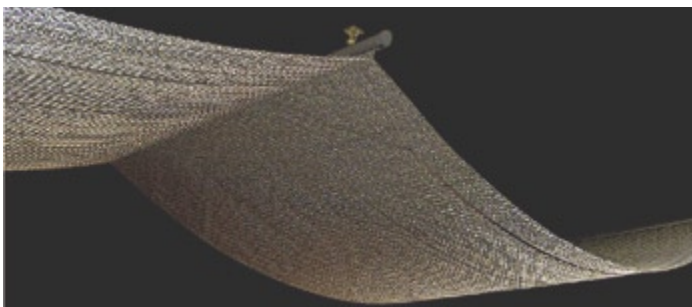

Deckenabhängung – Beispiel 1

Die Ketten werden zwischen Schienen befestigt. Damit können Wellen in gewünschter Breite und Höhe hergestellt werden. Horizontale Wellen können mit vertikalen Vorhängen kombiniert werden.