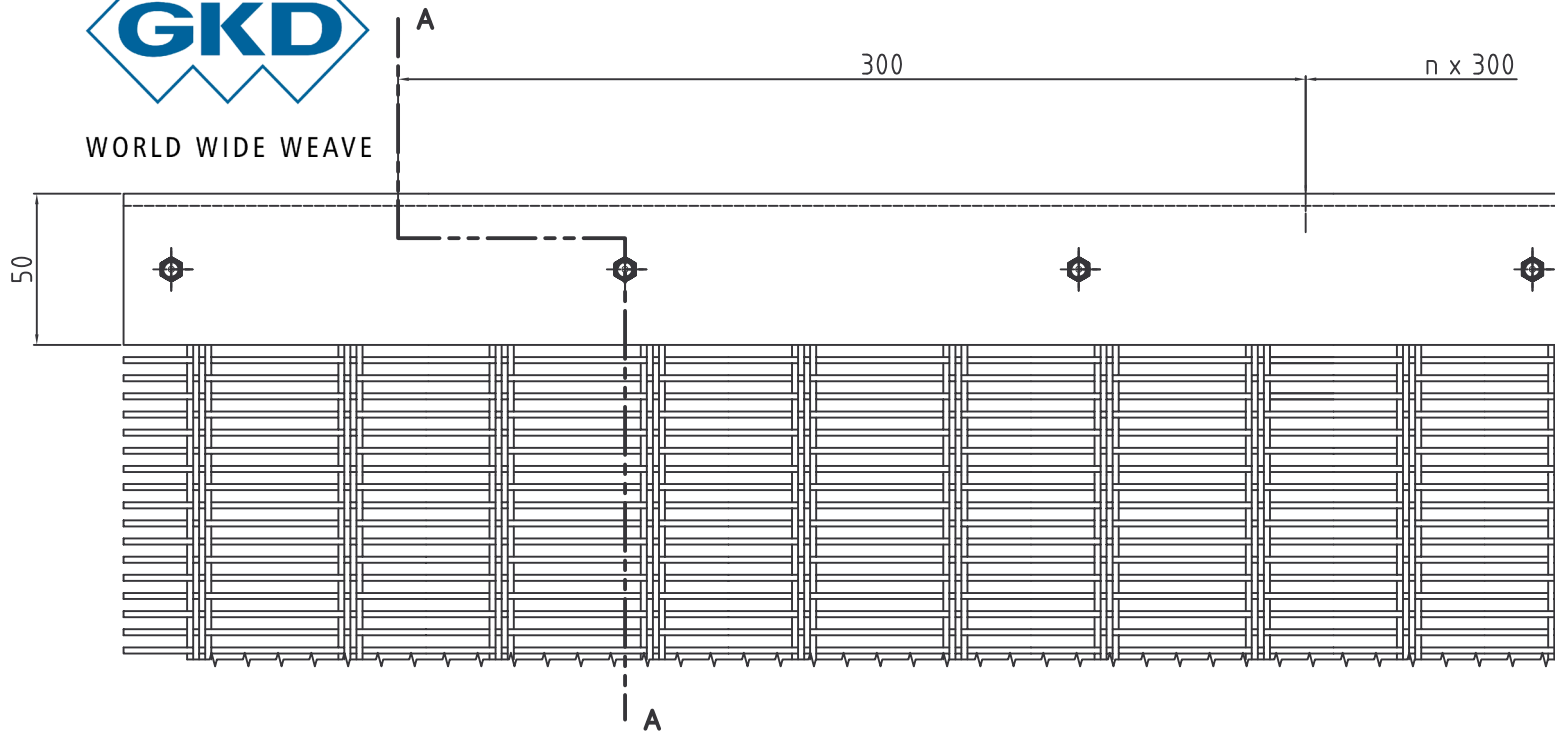

WORLD WIDE WEAVE

Fusimesh fixing with angle and flat
 Fixation Fusimesh avec cornier et plat
 Fusimesh-Befestigung mit Winkel/Flach

Lamelle, Lago, Sambesi, Tigris, Omega, Baltic, Ocean, Kiwi, Mandarin